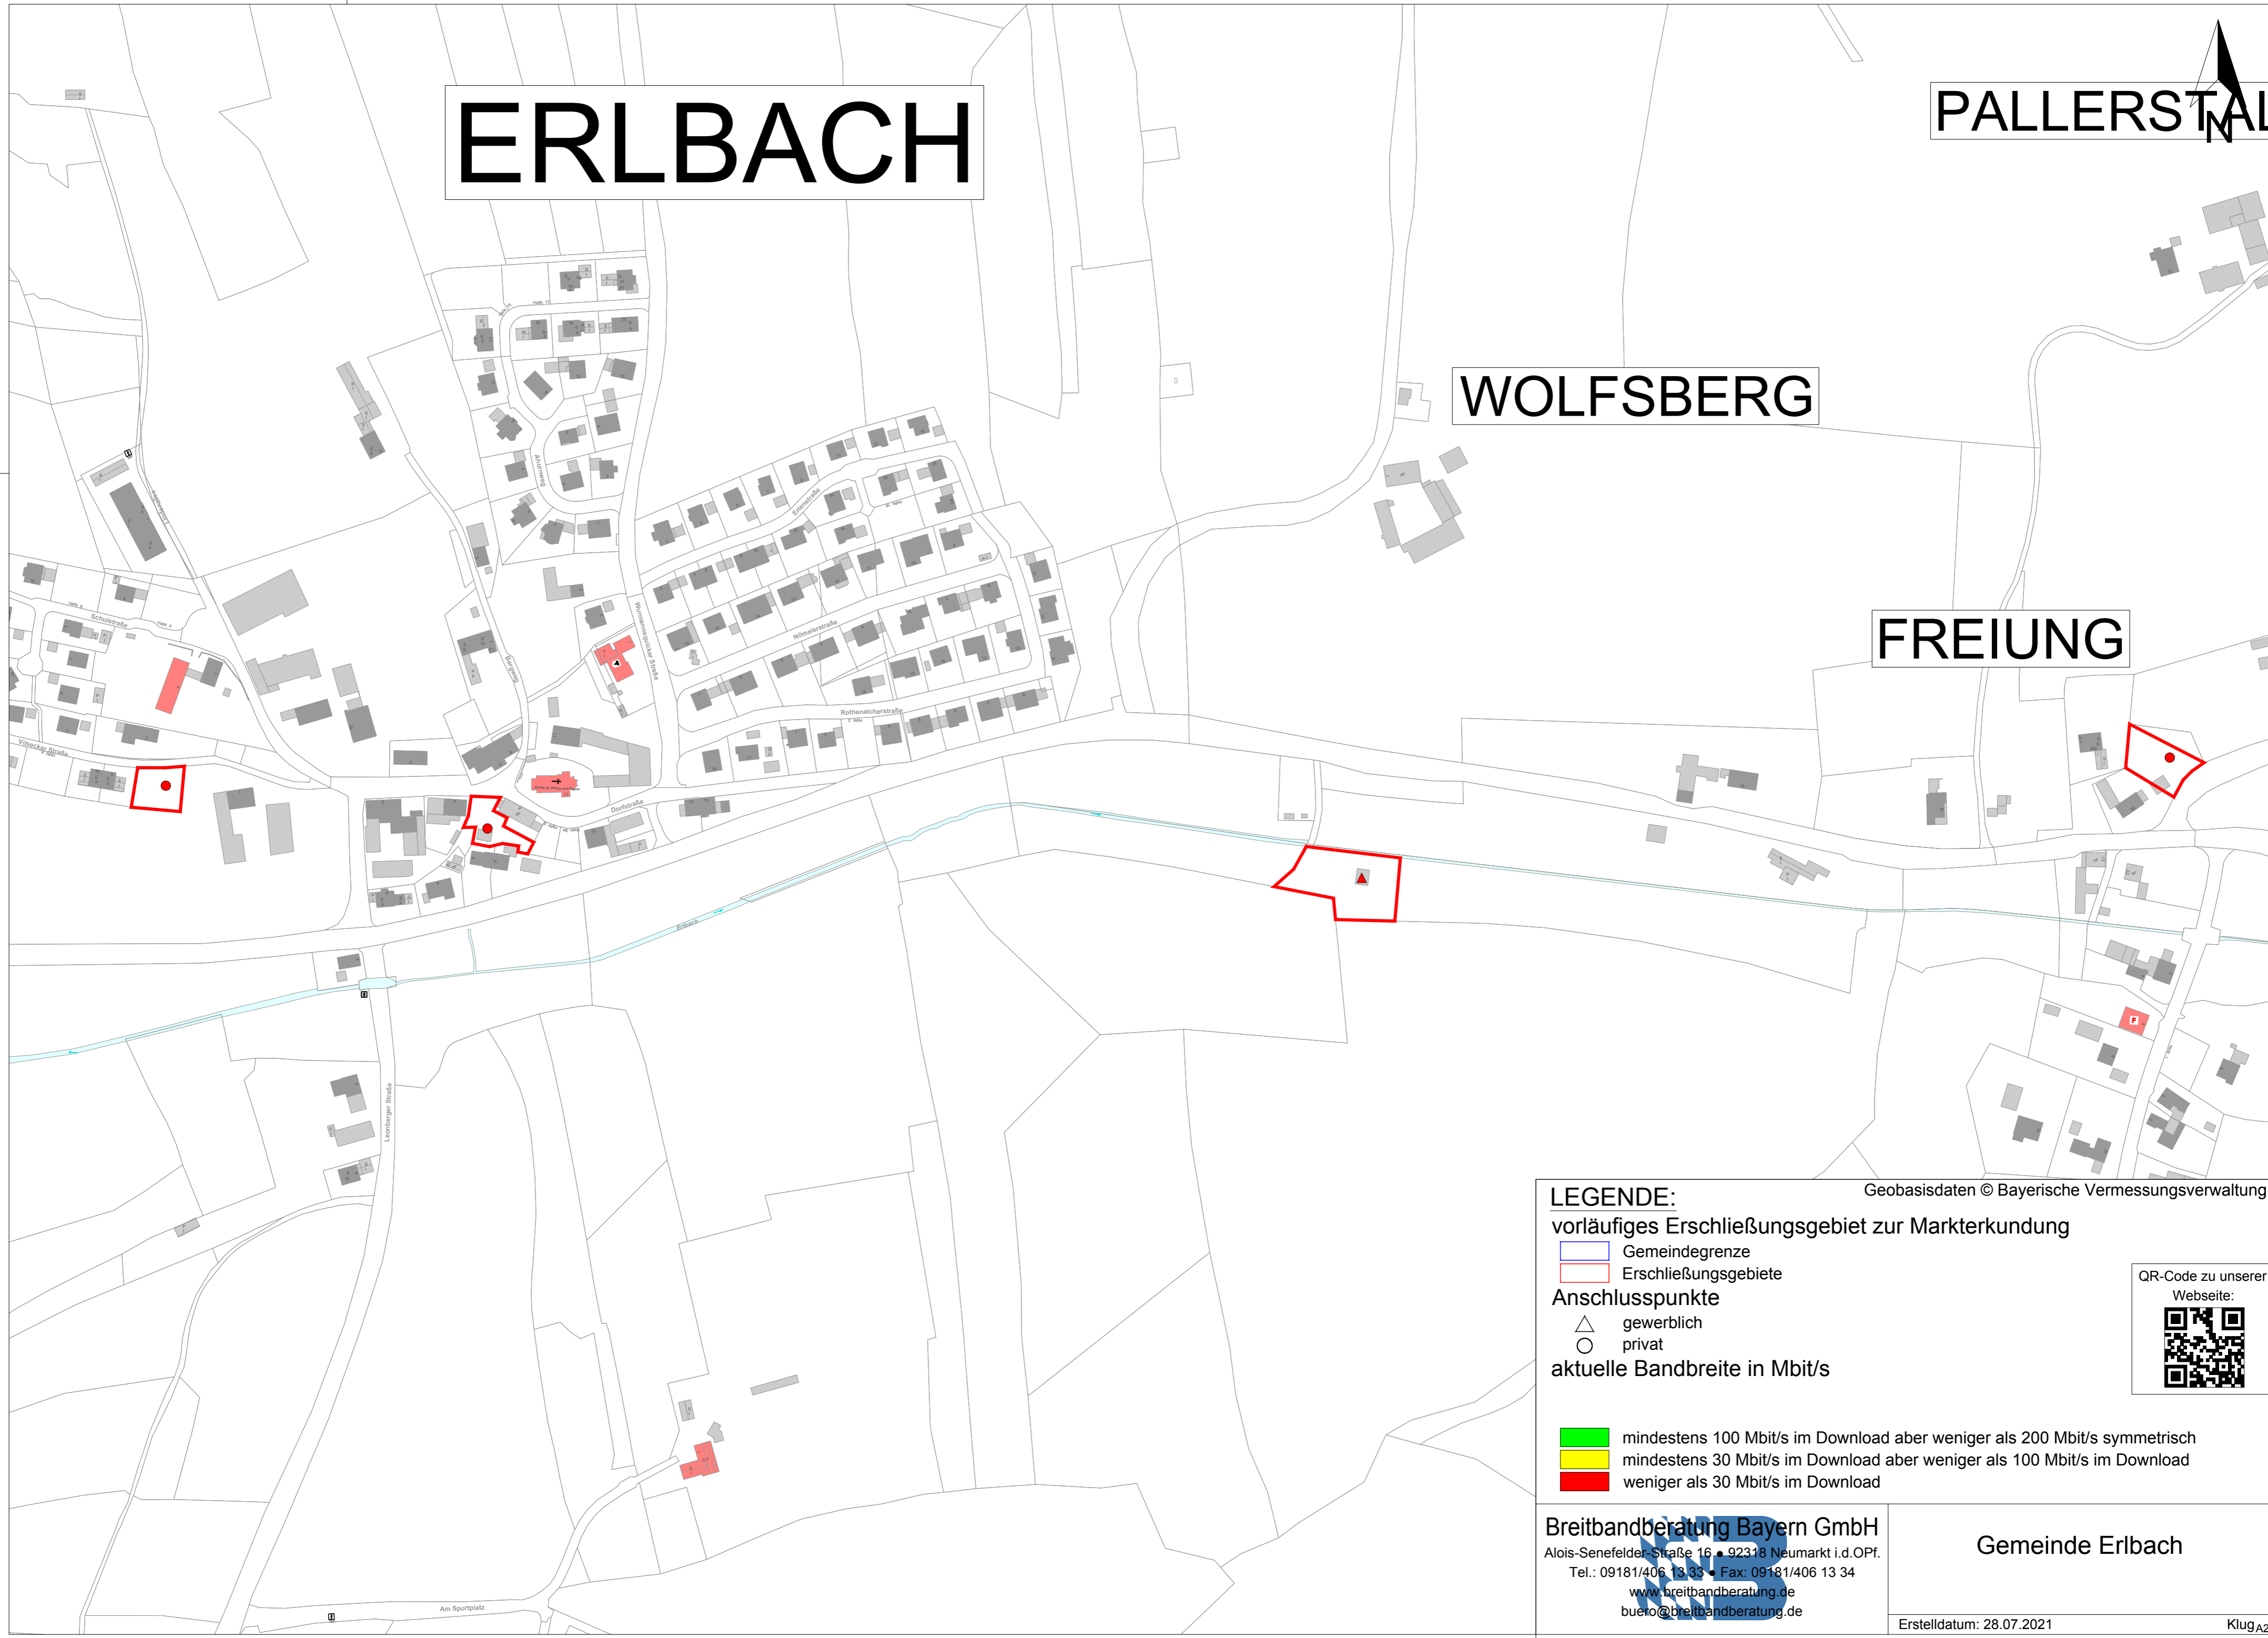

ERLBACH

PALLERSTAL

WOLFSBERG

FREIUNG

LEGENDE:

Geobasisdaten © Bayerische Vermessungsverwaltung

vorläufiges Erschließungsgebiet zur Markterkundung

- Gemeindegrenze
- Erschließungsgebiete

Anschlusspunkte

- gewerblich
- privat

aktuelle Bandbreite in Mbit/s

- mindestens 100 Mbit/s im Download aber weniger als 200 Mbit/s symmetrisch
- mindestens 30 Mbit/s im Download aber weniger als 100 Mbit/s im Download
- weniger als 30 Mbit/s im Download